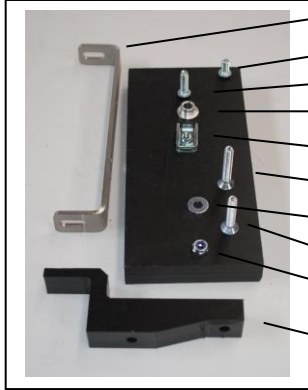

REFERENCE: AX6081
 HONDA CRF250X
 06-10

- 1 PM02-03-014
- 2 NE01-01-012(12mm)
- 2 NE01-01-009(20mm)
- 2 NE10-01-004
- 2 NE01-04-002
- 2 NE01-02-005
- 4 NE01-03-001
- 2 NE01-02-004
- 4 NE01-04-003
- 2 PM01-04-007
- 1 NE04-01-037

NE01-01-012

REFERENCE: AX6081
 HONDA CRF250X
 06-10

- 1 PM02-03-014
- 2 NE01-01-012(12mm)
- 2 NE01-01-009(20mm)
- 2 NE10-01-004
- 2 NE01-04-002
- 2 NE01-02-005
- 4 NE01-03-001
- 2 NE01-02-004
- 4 NE01-04-003
- 2 PM01-04-007
- 1 NE04-01-037