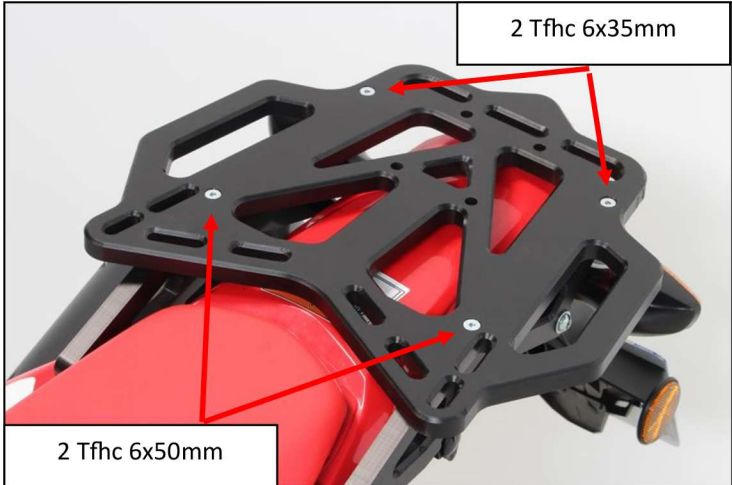

- 1 PM01-05-013 - Left support
- 1 PM01-05-014 - Right support
- 4 PM03-02-029 - Black alloy spacers 23mm
- 4 NE01-01-002 - Tbhc 8x60mm
- 4 NE01-03-002 - M8 Washers
- 2 NE01-02-005 - Tfhc 6x35mm
- 2 NE01-02-008 - Tfhc 6x50mm
- 4 NE01-03-001 - M6 Washers
- 4 NE01-04-003 - Em6f

AX1609
Honda CRF300L
Rear Rack

SCAN with your iphone camera or « qr code app » to watch the video
Scannez avec votre appareil photo ou application QR Code pour voir la vidéo

- 1 PM01-05-013 - Left support
- 1 PM01-05-014 - Right support
- 4 PM03-02-029 - Black alloy spacers 23mm
- 4 NE01-01-002 - Tbhc 8x60mm
- 4 NE01-03-002 - M8 Washers
- 2 NE01-02-005 - Tfhc 6x35mm
- 2 NE01-02-008 - Tfhc 6x50mm
- 4 NE01-03-001 - M6 Washers
- 4 NE01-04-003 - Em6f