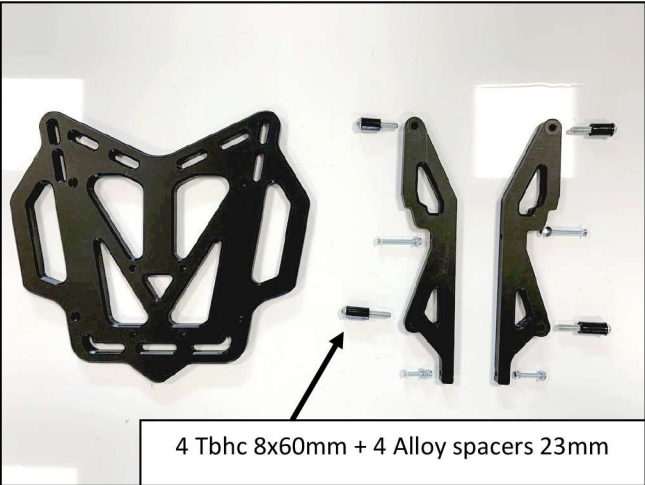

- 1 PM01-05-013 - Left support
- 1 PM01-05-014 - Right support
- 4 PM03-02-029 - Black alloy spacers 23mm
- 4 NE01-01-002 - Tbhc 8x60mm
- 4 NE01-03-002 - M8 Washers
- 2 NE01-02-005 - Tfhc 6x35mm
- 2 NE01-02-008 - Tfhc 6x50mm
- 4 NE01-03-001 - M6 Washers
- 4 NE01-04-003 - Em6f

AX1609
Honda CRF300L
Rear Rack

SCAN with your iphone camera or « qr code app » to watch the video
Scannez avec votre appareil photo ou application QR Code pour voir la vidéo

- 1 PM01-05-013 - Left support
- 1 PM01-05-014 - Right support
- 4 PM03-02-029 - Black alloy spacers 23mm
- 4 NE01-01-002 - Tbhc 8x60mm
- 4 NE01-03-002 - M8 Washers
- 2 NE01-02-005 - Tfhc 6x35mm
- 2 NE01-02-008 - Tfhc 6x50mm
- 4 NE01-03-001 - M6 Washers
- 4 NE01-04-003 - Em6f