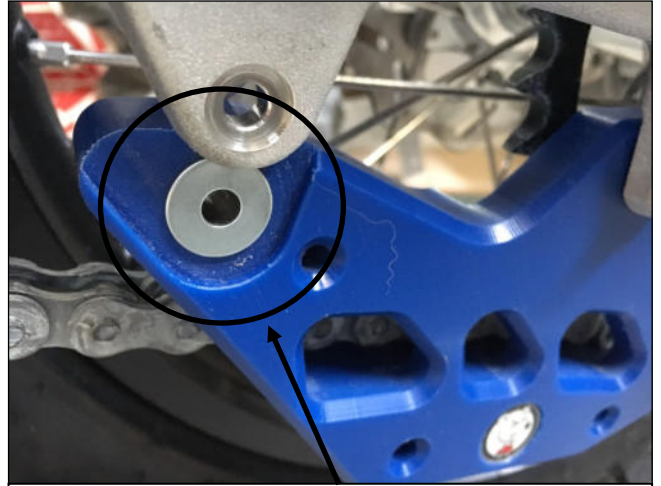

**AX1604**  
GasGas  
RED Chain Guide

- 3 NE01-04-003
- 1 NE10-01-005
- 1 NE10-01-006
- 3 NE01-03-001
- 3 NE01-02-009
- 1 NE01-03-006

Components position

[www.axp-racing.com](http://www.axp-racing.com)

Ne pas oublier ! / **Do not forget !!**