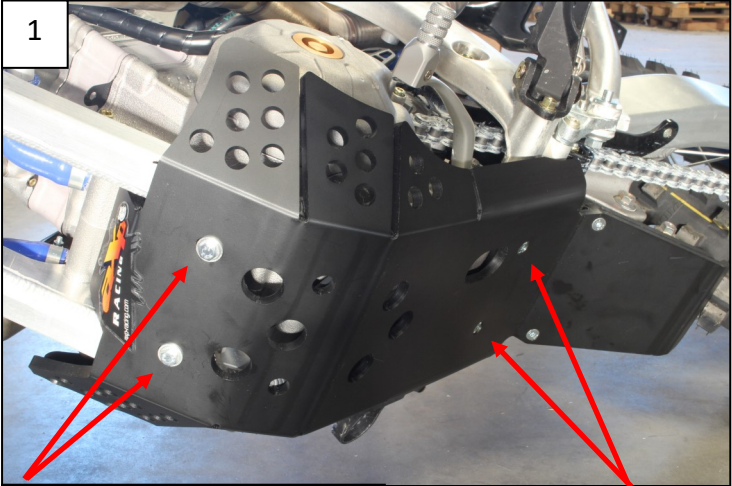

- 2 NE01-06-028 - Th 6x35mm
- 2 NE10-01-004 - Bagues épaulées
- 2 NE01-02-005 - Tfhc 6x35mm
- 2 NE01-02-003 - Tfhc 6x25mm
- 2 NE01-04-003 - Em6f
- 2 NE01-03-001 - R.M6
- 1 PM01-06-047 - Part N°28
- 1 NE04-01-173 - Sticker

**AX1540**  
 TM 250-300Fi  
 Xtrem Skid Plate 8mm

1  
 Th 6x35mm + Alloy spacers

Tfhc 6x35mm

2  
 Tfhc 6x25mm + R.M6 + Em6f + N°28

- 2 NE01-06-028 - Th 6x35mm
- 2 NE10-01-004 - Bagues épaulées
- 2 NE01-02-005 - Tfhc 6x35mm
- 2 NE01-02-003 - Tfhc 6x25mm
- 2 NE01-04-003 - Em6f
- 2 NE01-03-001 - R.M6
- 1 PM01-06-047 - Part N°28
- 1 NE04-01-173 - Sticker