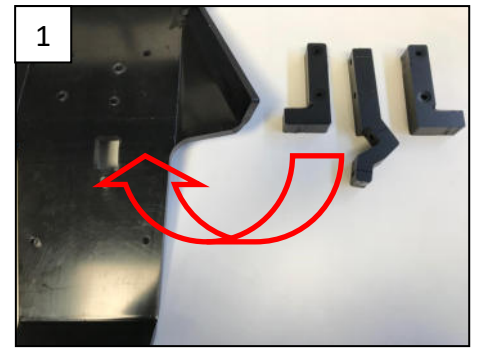

AX1526

Xtrem Red Skid Plate
BETA 350-430-480-530RR

- 1 NE01-06-026 - TH6x25mm
- 2 NE01-11-001 - Screws 6x25mm
- 2 NE01-04-002 - Clamped bolt
- 6 NE01-02-005 - Tfhc 6x35mm
- 1 NE01-02-004 - Tfhc 6x30mm
- 1 NE01-03-006 - R.M6 Large
- 2 NE01-02-003 Tfhc 6x25mm
- 9 NE01-03-001 R.M6
- 9 NE01-04-003 Em6f
- 1 PM01-04-182 - Rear bracket
- 1 PM01-04-183 - Right
- 1 PM01-04-184 - Left
- 1 PM01-06-022 Plastic N°7
- 1 NE04-01-136 Sticker