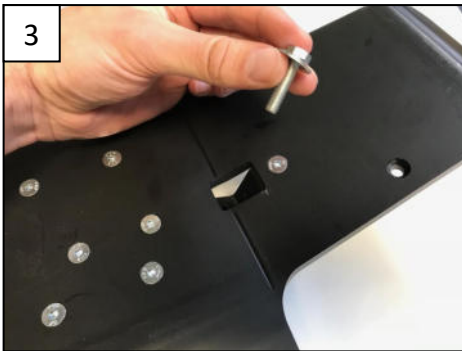

AX1526

Xtrem Red Skid Plate
BETA 350-430-480-530RR

- 1 NE01-06-026 - TH6x25mm
- 2 NE01-11-001 - Screws 6x25mm
- 2 NE01-04-002 - Clamped bolt
- 6 NE01-02-005 - Tfhc 6x35mm
- 1 NE01-02-004 - Tfhc 6x30mm
- 1 NE01-03-006 - R.M6 Large
- 2 NE01-02-003 Tfhc 6x25mm
- 9 NE01-03-001 R.M6
- 9 NE01-04-003 Em6f
- 1 PM01-04-182 - Rear bracket
- 1 PM01-04-183 - Right
- 1 PM01-04-184 - Left
- 1 PM01-06-022 Plastic N°7
- 1 NE04-01-136 Sticker