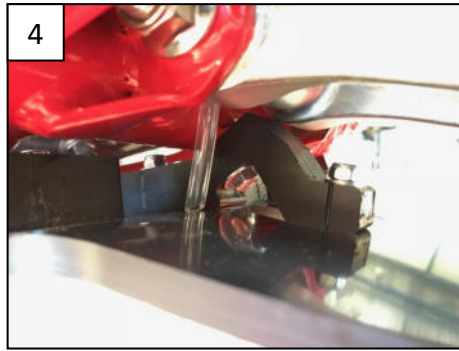

AX1526

Xtrem Red Skid Plate
BETA 350-430-480-530RR

- 1 NE01-06-026 - TH6x25mm
- 2 NE01-11-001 - Screws 6x25mm
- 2 NE01-04-002 - Clamped bolt
- 6 NE01-02-005 - Tfhc 6x35mm
- 1 NE01-02-004 - Tfhc 6x30mm
- 1 NE01-03-006 - R.M6 Large
- 2 NE01-02-003 Tfhc 6x25mm
- 9 NE01-03-001 R.M6
- 9 NE01-04-003 Em6f
- 1 PM01-04-182 - Rear bracket
- 1 PM01-04-183 - Right
- 1 PM01-04-184 - Left
- 1 PM01-06-022 Plastic N°7
- 1 NE04-01-136 Sticker