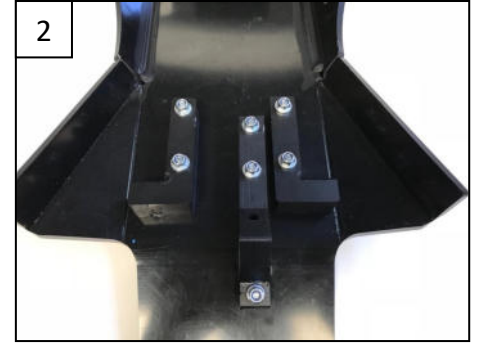

AX1526

Xtrem Red Skid Plate
BETA 350-430-480-530RR

- 1 NE01-06-026 - TH6x25mm
- 2 NE01-11-001 - Screws 6x25mm
- 2 NE01-04-002 - Clamped bolt
- 6 NE01-02-005 - Tfhc 6x35mm
- 1 NE01-02-004 - Tfhc 6x30mm
- 1 NE01-03-006 - R.M6 Large
- 2 NE01-02-003 Tfhc 6x25mm
- 9 NE01-03-001 R.M6
- 9 NE01-04-003 Em6f
- 1 PM01-04-182 - Rear bracket
- 1 PM01-04-183 - Right
- 1 PM01-04-184 - Left
- 1 PM01-06-022 Plastic N°7
- 1 NE04-01-136 Sticker