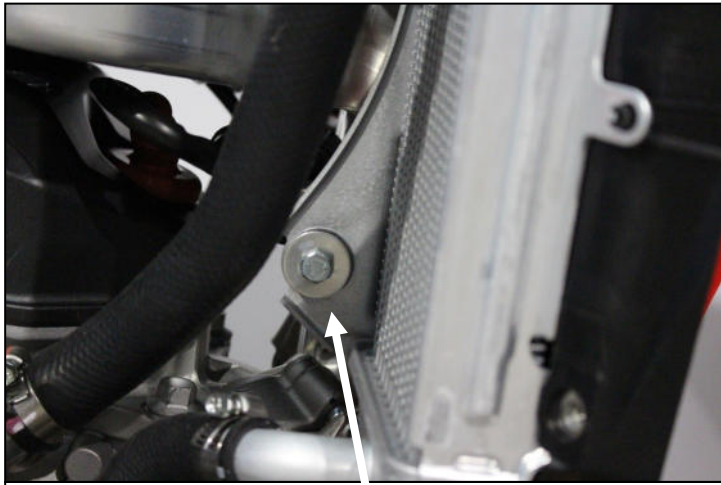

VIDEO AVAILABLE ON YOUTUBE !
 VIDEO DISPONIBLE SUR YOUTUBE !

2 TBHC 6x16 | 2 PM | 1 Clamped bolt (ecrou pince)

1 TH 6X30 + Original Rings
 1 th 6x30 + Rondelle d'origine

1 TH 6X30 + Original Rings
 1 th 6x30 + Rondelles d'origine