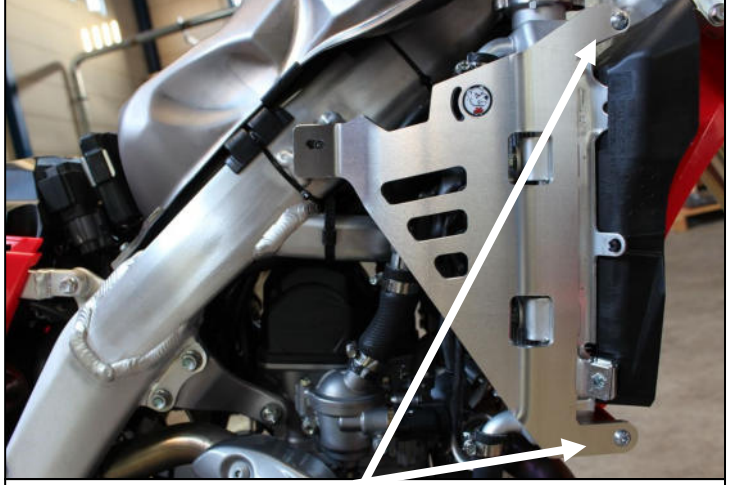

VIDEO AVAILABLE ON YOUTUBE !
 VIDEO DISPONIBLE SUR YOUTUBE !

2 TBHC 6x16 | 2 PM | 1 Clamped bolt (ecrou pince)

1 TH 6X30 + Original Rings
 1 th 6x30 + Rondelle d'origine

1 TH 6X30 + Original Rings
 1 th 6x30 + Rondelles d'origine