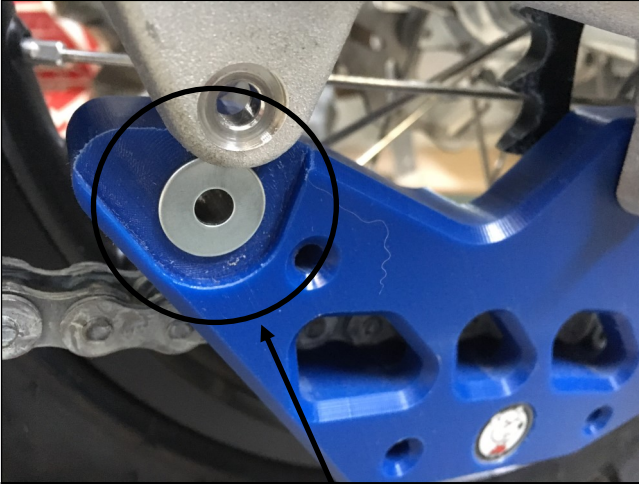

**AX1409**  
Husqvarna/Sherco  
Blue Chain Guide

- 3 NE01-04-003
- 1 NE10-01-005
- 1 NE10-01-006
- 3 NE01-03-001
- 3 NE01-02-009
- 1 NE01-03-006

Components position

Ne pas oublier ! / **Do not forget !!**