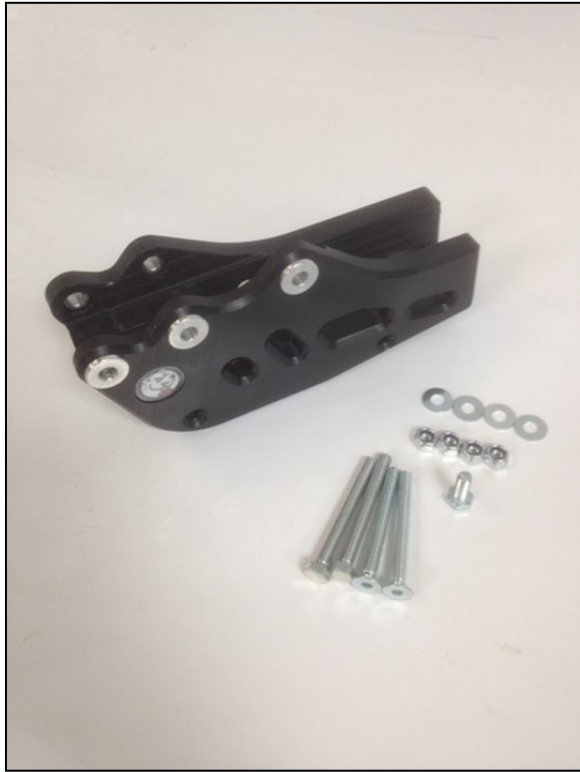

AX1382

Kawasaki 250/450
Chain Guide

- 4 NE01-04-003 BOLT M6
- 4 NE01-03-001 WASHER M6
- 2 NE01-02-009 TFHC 6*55
- 2 NE01-06-029 TH 6*55
- 1 NE01-06-010 TH 6*15
- 5 NE 10-01-004

AX1382

Kawasaki 250/450
Chain Guide

- 4 NE01-04-003 BOLT M6
- 4 NE01-03-001 WASHER M6
- 2 NE01-02-009 TFHC 6*55
- 2 NE01-06-029 TH 6*55
- 1 NE01-06-010 TH 6*15
- 5 NE 10-01-004