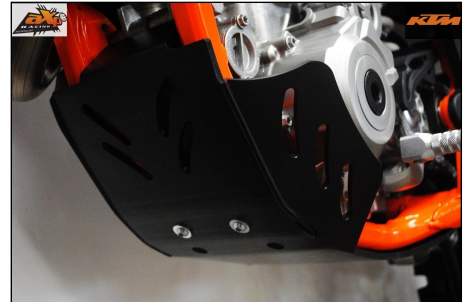

**AX1359**

Ktm 250/350SXF/XCF  
Skid Plate 6mm

- 1 PM02-07-001
- 2 NE01-11-001 Screws 6x25mm
- 2 NE01-04-002
- 2 NE01-09-001
- 1 NE04-01-081

FOLLOW US ON

[www.axp-racing.com](http://www.axp-racing.com)

PM02-07-001 + NE01-04-002

NE01-09-001

NE01-11-001

**AX1359**

Ktm 250/350SXF/XCF  
Skid Plate 6mm

- 1 PM02-07-001
- 2 NE01-11-001 Screws 6x25mm
- 2 NE01-04-002
- 2 NE01-09-001
- 1 NE04-01-081

FOLLOW US ON

[www.axp-racing.com](http://www.axp-racing.com)