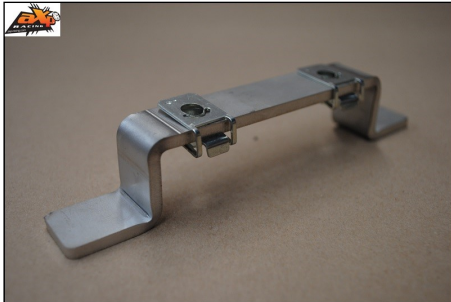

**AX1359**

Ktm 250/350SXF/XCF  
Skid Plate 6mm

- 1 PM02-07-001
- 2 NE01-11-001 Screws 6x25mm
- 2 NE01-04-002
- 2 NE01-09-001
- 1 NE04-01-081

FOLLOW US ON

[www.axp-racing.com](http://www.axp-racing.com)

PM02-07-001 + NE01-04-002

NE01-09-001

NE01-11-001

**AX1359**

Ktm 250/350SXF/XCF  
Skid Plate 6mm

- 1 PM02-07-001
- 2 NE01-11-001 Screws 6x25mm
- 2 NE01-04-002
- 2 NE01-09-001
- 1 NE04-01-081

FOLLOW US ON

[www.axp-racing.com](http://www.axp-racing.com)