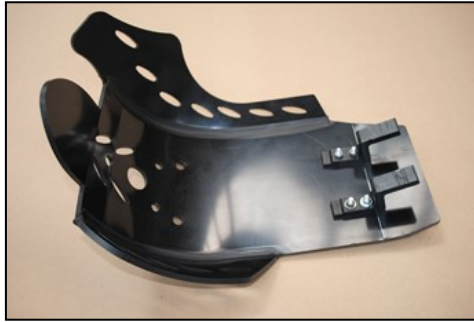

- 2 NE01-11-001 Screws 6x25mm
- 2 NE01-04-002
- 1 PM02-07-008
- 2 PM01-04-127
- 4 NE01-02-003
- 4 NE01-03-001
- 4 NE01-04-003
- 1 NE04-01-083

VIDEO ON

www.axp-racing.com

AX1335
 Yamaha YZ250F/450F
 Skid Plate 6mm