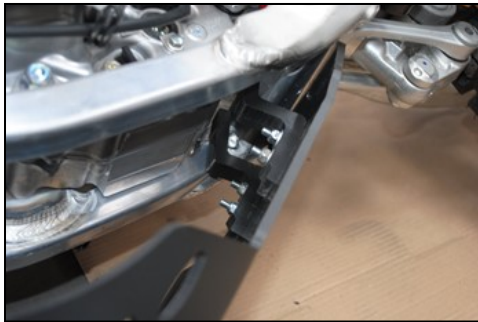

- 2 NE01-11-001 Screws 6x25mm
- 2 NE01-04-002
- 1 PM02-07-008
- 2 PM01-04-127
- 4 NE01-02-003
- 4 NE01-03-001
- 4 NE01-04-003
- 1 NE04-01-083

VIDEO ON

www.axp-racing.com

AX1335
 Yamaha YZ250F/450F
 Skid Plate 6mm