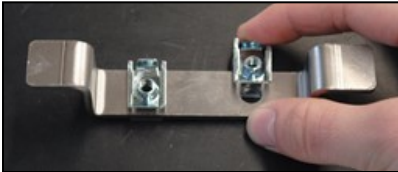

**AX1250**  
 KTM SX450F  
 Skid Plate 6mm

- 2 NE01-11-001 Screws 6x25mm
- 2 NE01-04-002
- 1 PM02-07-004
- 4 NE01-02-004
- 4 NE01-04-003
- 4 NE01-03-001
- 2 PM01-04-114
- 1 NE04-01-065

**AX1250**  
 KTM SX450F  
 Skid Plate 6mm

- 2 NE01-11-001 Screws 6x25mm
- 2 NE01-04-002
- 1 PM02-07-004
- 4 NE01-02-004
- 4 NE01-04-003
- 4 NE01-03-001
- 2 PM01-04-114
- 1 NE04-01-065