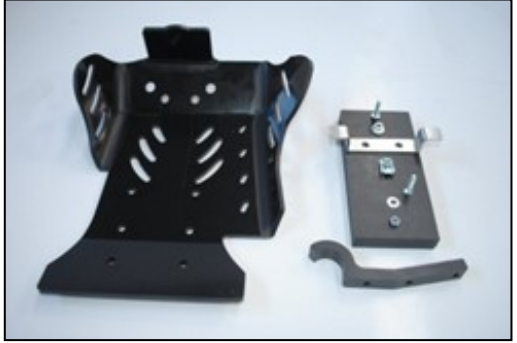

- 2 NE01-11-001 Screws 6x25mm
- 1 PM02-01-028
- 2 NE01-04-002
- 6 NE01-02-003
- 6 NE01-03-001
- 6 NE01-04-003
- 2 PM 01-04-070
- 1 NE04-01-011

AX1141
KTM 125SX/125 EXC
Skid Plate 6mm

- 2 NE01-11-001 Screws 6x25mm
- 1 PM02-01-028
- 2 NE01-04-002
- 6 NE01-02-003
- 6 NE01-03-001
- 6 NE01-04-003
- 2 PM 01-04-070
- 1 NE04-01-011

AX1141
KTM 125SX/125 EXC
Skid Plate 6mm