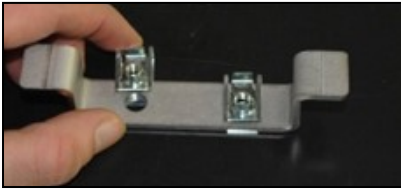

AX1130

Suzuki RMZ250
Skid Plate 6mm

- 2 NE01-11-001 Screws 6x25mm
- 1 PM02-01-023
- 2 NE01-04-002
- 4 NE01-02-004
- 4 NE01-03-001
- 4 NE01-04-003
- 2 PM01-04-068
- 1 NE04-01-041

AX1130

Suzuki RMZ250
Skid Plate 6mm