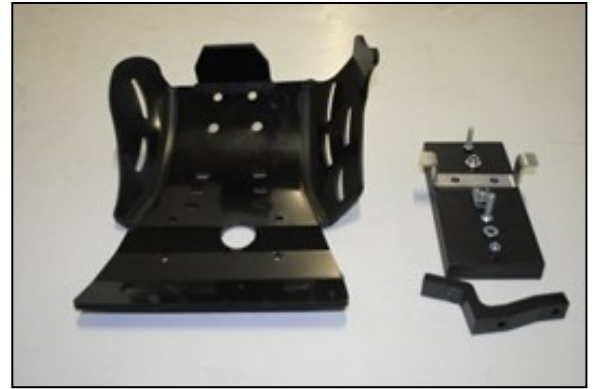

AX1043

Yamaha YZ125/ YZ125E
Skid Plate 6mm

- 2 NE01-11-001
- 1 PM02-01-012
- 2 NE01-04-002
- 4 NE01-02-004
- 4 NE01-03-001
- 4 NE01-04-003
- 2 PM01-04-060
- 1 NE04-01-009

AX1043

Yamaha YZ125/ YZ125E
Skid Plate 6mm