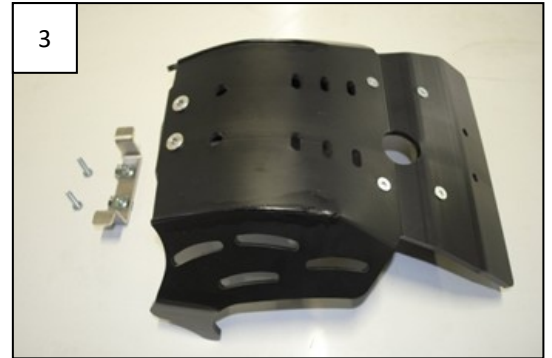

AX1043

Yamaha YZ125/ YZ125E
Skid Plate 6mm

- 2 NE01-11-001
- 1 PM02-01-012
- 2 NE01-04-002
- 4 NE01-02-004
- 4 NE01-03-001
- 4 NE01-04-003
- 2 PM01-04-060
- 1 NE04-01-009

AX1043

Yamaha YZ125/ YZ125E
Skid Plate 6mm