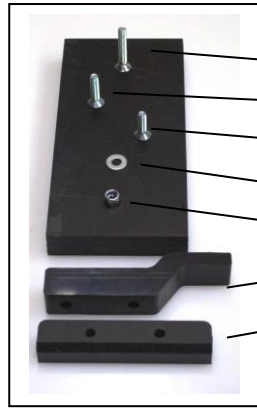

REFERENCE: AX6080
HUSQVARNA TE 450 '10

- 4 NE01-02-005
- 2 NE01-02-003
- 2 NE01-02-002
- 4 NE01-03-001
- 4 NE01-04-003
- 2 PM01-04-013
- 1 PM01-05-001
- 1 NE04-01-009

3

Install the skidplate on the motorbike