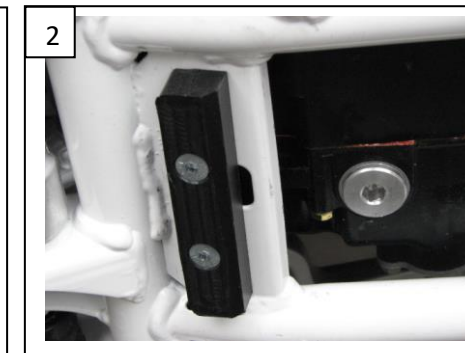

REFERENCE: AX6080
HUSQVARNA TE 450 '10

- 4 NE01-02-005
- 2 NE01-02-003
- 2 NE01-02-002
- 4 NE01-03-001
- 4 NE01-04-003
- 2 PM01-04-013
- 1 PM01-05-001
- 1 NE04-01-009

3

Install the skidplate on the motorbike