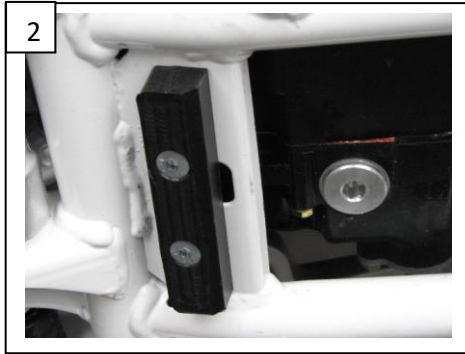

REFERENCE: AX6080
HUSQVARNA TE 450 '10

- 4 NE01-02-005
- 2 NE01-02-003
- 2 NE01-02-002
- 4 NE01-03-001
- 4 NE01-04-003
- 2 PM01-04-013
- 1 PM01-05-001
- 1 NE04-01-009

3

Install the skidplate on the motorbike