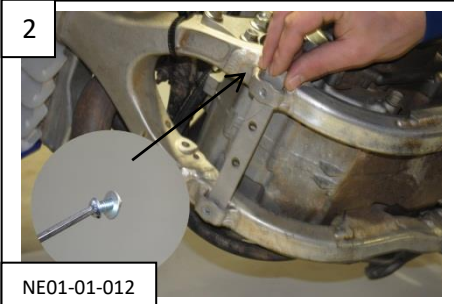

REFERENCE: AX6079
YAMAHA WR450F

Sticker : NE04-01-031

- 2 NE01-01-012 (12mm)
- 2 NE01-03-001
- 2 NE01-11-001
- 1 PM02-01-017
- 2 NE01-04-002
- 2 NE01-02-002
- 2 NE01-03-001
- 2 NE01-04-003
- 1 PM03-04-001