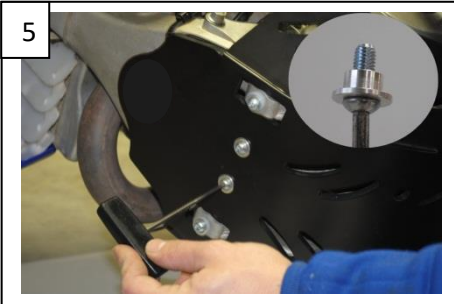

REFERENCE: AX6079
YAMAHA WR450F

Sticker : NE04-01-031

- 2 NE01-01-012 (12mm)
- 2 NE01-03-001
- 2 NE01-11-001
- 1 PM02-01-017
- 2 NE01-04-002
- 2 NE01-02-002
- 2 NE01-03-001
- 2 NE01-04-003
- 1 PM03-04-001