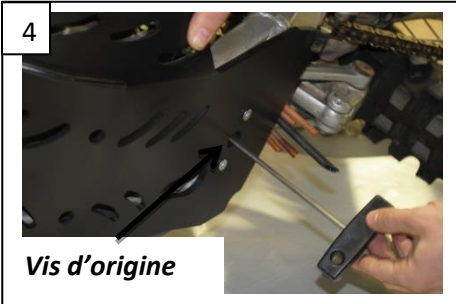

REFERENCE: AX6079
YAMAHA WR450F

Sticker : NE04-01-031

- 2 NE01-01-012 (12mm)
- 2 NE01-03-001
- 2 NE01-11-001
- 1 PM02-01-017
- 2 NE01-04-002
- 2 NE01-02-002
- 2 NE01-03-001
- 2 NE01-04-003
- 1 PM03-04-001