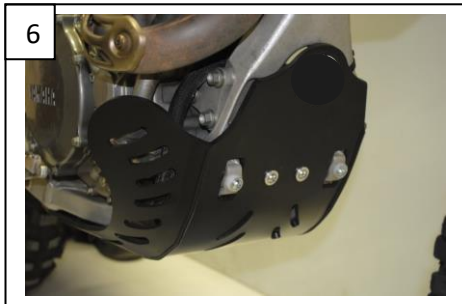

REFERENCE: AX6079
YAMAHA WR450F

Sticker : NE04-01-031

- 2 NE01-01-012 (12mm)
- 2 NE01-03-001
- 2 NE01-11-001
- 1 PM02-01-017
- 2 NE01-04-002
- 2 NE01-02-002
- 2 NE01-03-001
- 2 NE01-04-003
- 1 PM03-04-001