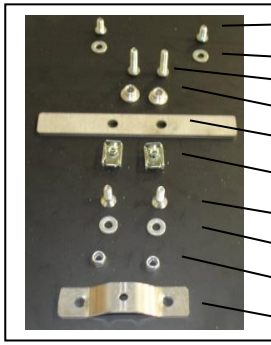

REFERENCE: AX6079
YAMAHA WR450F

Sticker : NE04-01-031

- 2 NE01-01-012 (12mm)
- 2 NE01-03-001
- 2 NE01-11-001
- 1 PM02-01-017
- 2 NE01-04-002
- 2 NE01-02-002
- 2 NE01-03-001
- 2 NE01-04-003
- 1 PM03-04-001