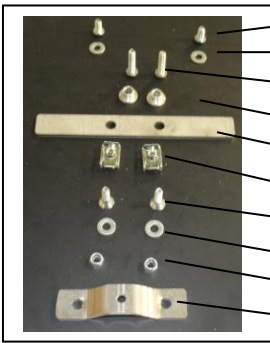

REFERENCE: AX6079
YAMAHA WR450F

Sticker : NE04-01-031

- 2 NE01-01-012 (12mm)
- 2 NE01-03-001
- 2 NE01-11-001
- 1 PM02-01-017
- 2 NE01-04-002
- 2 NE01-02-002
- 2 NE01-03-001
- 2 NE01-04-003
- 1 PM03-04-001