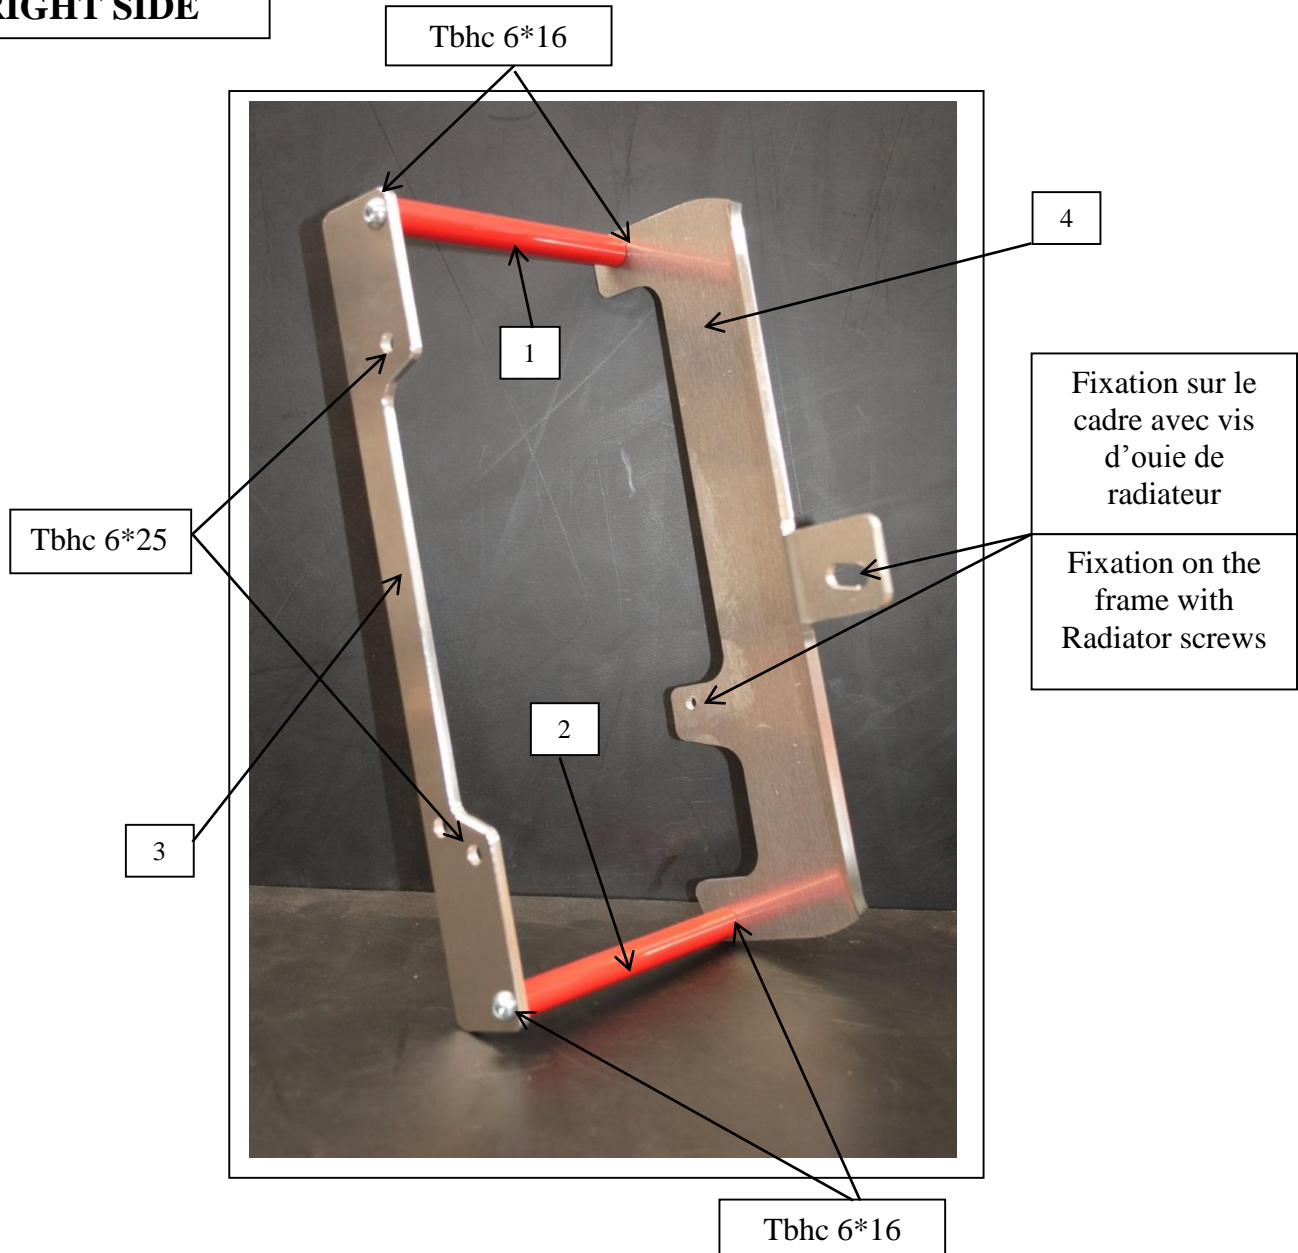

Réf : AX3010

COTE DROIT

RIGHT SIDE

**Protections de radiateur
Honda
CR 250 02-04**

Liste de visserie :

Entretoises 128mm Rouge *4
Tbhc 6*16 *8
Tbhc 6*25*4

**Radiator guards
Honda
CR 250 02-04**

List :

Red spacers 128mm *4
Tbhc 6*16 *8
Tbhc 6*25*4

Montage :

Déposer l'ouie de radiateur, le deflecteur d'air, les vis du radiateur
Assembler 1,2,3,4 . Monter l'ensemble sur le cadre.
Remonter tous les éléments

ATTENTION : respecter le sens de la pièce 3

Mounting:

Put down radiator cover, air deflector, radiator screws.
Assemble 1,2,3,4. Mount the groupe on the frame.
Put back all elements

ATTENTION : Respect the way of the part 3