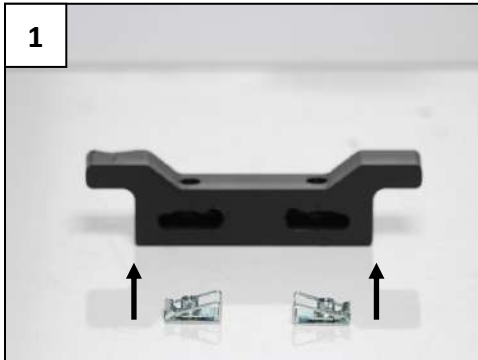

AX1673

Blue Xtrem skid plate
HVA TC125

2 NE01-11-001 - Front screws
2 NE01-04-002 - Clamped bolts
2 NE01-02-002 - Tfhc 6x20mm
2 NE01-02-003 - Tfhc 6x25mm
4 NE01-03-001 - M6 Washers
4 NE01-04-003 - Em6f
1 PM01-04-234 - Front bracket
1 PM03-04-113 - Rear mount
1 PM01-06-063 - Plastic N°40
1 NE04-01-227 - Sticker

Remove the OEM plastic
Retirer la cache plastique

Move it to the top until it's blocked
Faire remonter la bride jusqu'à ce qu'elle soit bloquée

Fix the rear with OEM screws
Fixer l'arrière avec les vis d'origine

Fit the front screws
Mettre les vis avant en place

Put the rear plate
Mettre la plaque arrière
Tfhc 6x25mm + em6f + M6 Washers