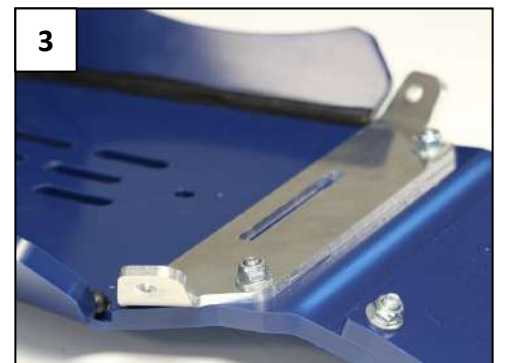

AX1673

Blue Xtrem skid plate
HVA TC125

2 NE01-11-001 - Front screws
2 NE01-04-002 - Clamped bolts
2 NE01-02-002 - Tfhc 6x20mm
2 NE01-02-003 - Tfhc 6x25mm
4 NE01-03-001 - M6 Washers
4 NE01-04-003 - Em6f
1 PM01-04-234 - Front bracket
1 PM03-04-113 - Rear mount
1 PM01-06-063 - Plastic N°40
1 NE04-01-227 - Sticker

Remove the OEM plastic
Retirer la cache plastique

Move it to the top until it's blocked
Faire remonter la bride jusqu'à ce qu'elle soit bloquée

Fix the rear with OEM screws
Fixer l'arrière avec les vis d'origine