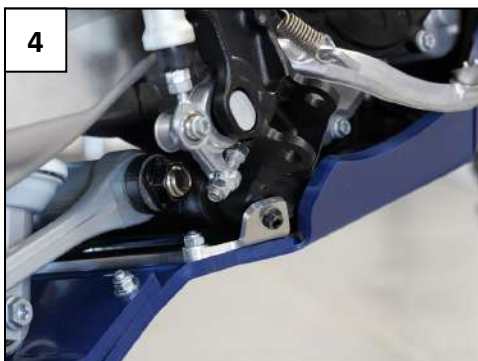

AX1673

Blue Xtrem skid plate
HVA TC125

2 NE01-11-001 - Front screws
2 NE01-04-002 - Clamped bolts
2 NE01-02-002 - Tfhc 6x20mm
2 NE01-02-003 - Tfhc 6x25mm
4 NE01-03-001 - M6 Washers
4 NE01-04-003 - Em6f
1 PM01-04-234 - Front bracket
1 PM03-04-113 - Rear mount
1 PM01-06-063 - Plastic N°40
1 NE04-01-227 - Sticker

Remove the OEM plastic
Retirer la cache plastique

Move it to the top until it's blocked
Faire remonter la bride jusqu'à ce qu'elle soit bloquée

Fix the rear with OEM screws
Fixer l'arrière avec les vis d'origine

Fit the front screws
Mettre les vis avant en place

Put the rear plate
Mettre la plaque arrière
Tfhc 6x25mm + em6f + M6 Washers