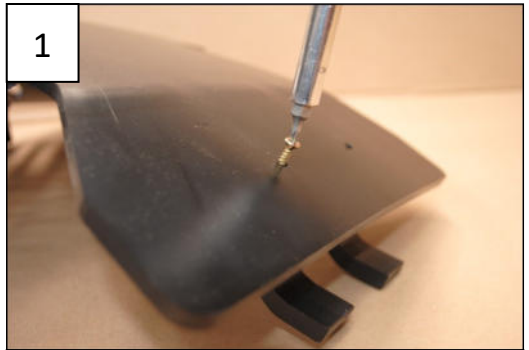

- 2 NE01-11-001 - Screw 6x25mm
- 2 NE01-02-003 - Tfhc 6x25mm
- 4 NE01-03-001 - Washers
- 4 NE01-04-003 - Em6f
- 2 NE01-02-004 - Tfhc 6x30mm
- 1 PM01-04-193 - Plastic bracket
- 1 PM01-06-018 - Plastic N°3
- 1 NE04-01-193 - Sticker
- 2 NE01-09-001

AX1605
XTREM SKID-PLATE RED
 GASGAS EC250F/EC350F

1

NE01-09-001

2

PM01-04-193

3

2 NE01-11-001 - Screw 6x25mm

- 2 NE01-02-003 - Tfhc 6x25mm
- 4 NE01-03-001 - Alu rings
- 4 NE01-04-003 - Em6f
- 2 NE01-02-004 - Tfhc 6x30mm
- 1 PM01-06-018 - Plastic N°3