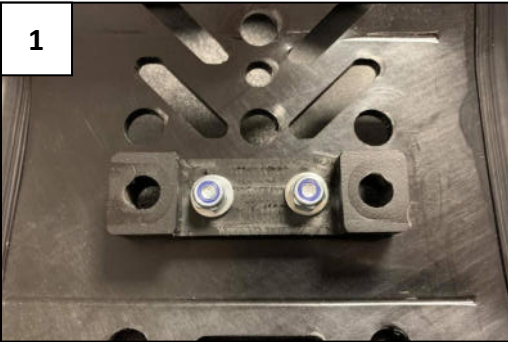

- 2 NE01-11-001
- 2 NE01-02-002—TFHC 6x20
- 2 NE01-02-003—TFHC 6x25
- 2 NE01-02-004—TFHC 6x30
- 6 NE01-03-001—R.M6
- 6 NE01-04-003—Em6f
- 2 PM01-04-207
- 1 PM01-05-012

AX1602
Honda CRF450R/RX
Glide Plate 6mm