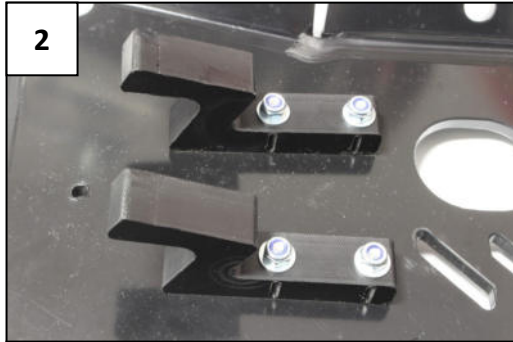

2
2 PM01-04-207 + 2 TFHC 6x25 +
2TFHC 6x30 + 2 R.M6 + 2 Em6f