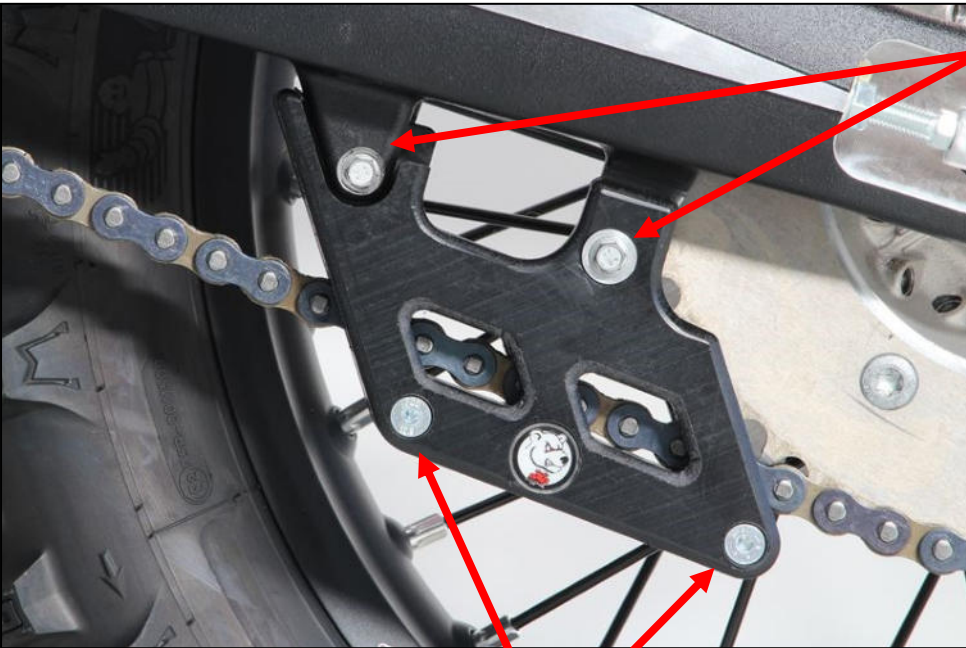

- 2 NE01-02-013 Tfhc 6x60
- 2 NE01-03-001 M6 Washers
- 2 NE01-04-003 Em6f
- 1 NE10-01-004 Alloy spacer
- 1 NE10-01-007 Alloy spacer 22mm

AX1597
Red Chain Guide
BETA 2ST/ 4ST

SCAN with your phone camera to see the video
Scanner avec votre téléphone pour voir la vidéo

Spacer 22mm
Entretoise 22mm

OEM Screws
Vis d'origine

TFHC 6x60mm + em6f
+ M6 Washers