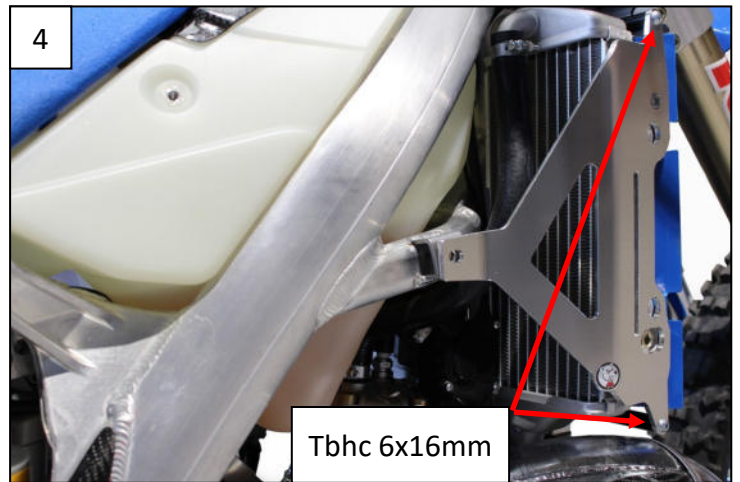

- 2 PM03-02-016 - Spacers 107mm
- 2 PM03-02-026 - Spacers 85mm
- 8 NE01-01-008 - Tbhc 6x16mm
- 2 NE01-01-009 - Tbhc 6x20mm
- 2 NE01-03-001 - R.M6
- 4 NE01-03-006 - R.M6 Large
- 2 NE01-11-001 - Screws 6x25mm

**AX1535**

TM 250-300  
Radiator Guards

VIDEO ON  
YOUTUBE

Tbhc 6x20mm + R.M6

Screw 6x25mm

Same fitment than right side  
*Même montage que le côté droit*