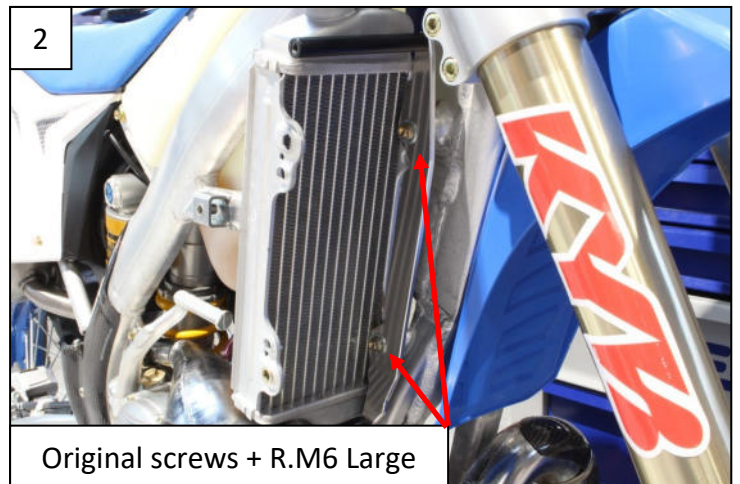

- 2 PM03-02-016 - Spacers 107mm
- 2 PM03-02-026 - Spacers 85mm
- 8 NE01-01-008 - Tbhc 6x16mm
- 2 NE01-01-009 - Tbhc 6x20mm
- 2 NE01-03-001 - R.M6
- 4 NE01-03-006 - R.M6 Large
- 2 NE01-11-001 - Screws 6x25mm

**AX1535**

TM 250-300  
Radiator Guards

VIDEO ON  
YOUTUBE

Tbhc 6x20mm + R.M6

Screw 6x25mm

Same fitment than right side  
*Même montage que le côté droit*