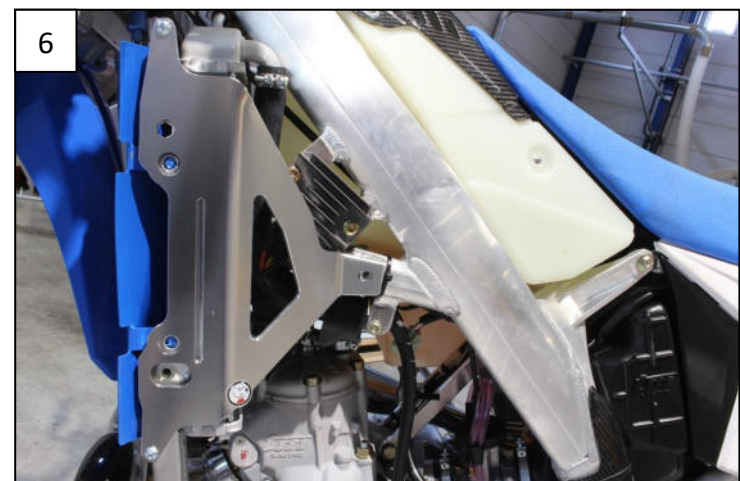

**AX1535**

TM 250-300  
Radiator Guards

VIDEO ON  
YOUTUBE

Tbhc 6x20mm + R.M6

Screw 6x25mm

Same fitment than right side  
*Même montage que le côté droit*