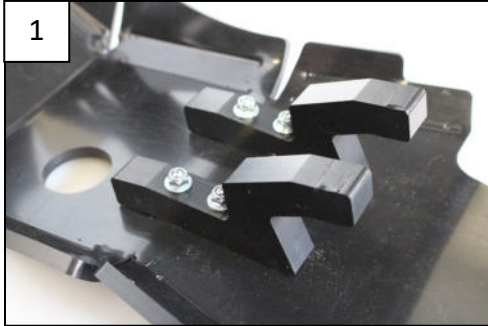

2 NE01-01-001	Tbhc 6x16mm	2 NE01-02-003	Tfhc 6x25mm
4 NE01-04-002	Clamped bolt	2 PM01-04-159	
4 NE01-11-001	Screw 6x25mm	1 PM03-04-098	
4 NE01-02-005	Tfhc 6x35mm	1 PM01-06-025	
6 NE01-04-003	Em6f	1 NE04-01-139	Sticker
6 NE01-03-001	M6 rings	1 PM02-07-011	Inox

VIDEO ON :

« 2017 HONDA
CRF450R/RX Xtrem skid
plate »

AX1437

Xtrem HDPE Skid Plate
Honda CRF450R/RX

2 NE01-01-001	Tbhc 6x16mm	2 NE01-02-003	Tfhc 6x25mm
4 NE01-04-002	Clamped bolt	2 PM01-04-159	
4 NE01-11-001	Screw 6x25mm	1 PM03-04-098	
4 NE01-02-005	Tfhc 6x35mm	1 PM01-06-025	
6 NE01-04-003	Em6f	1 NE04-01-139	Sticker
6 NE01-03-001	M6 rings	1 PM02-07-011	Inox

VIDEO ON :

« 2017 HONDA
CRF450R/RX Xtrem skid
plate »

AX1437

Xtrem HDPE Skid Plate
Honda CRF450R/RX