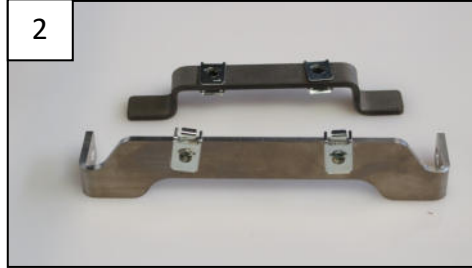

2 NE01-01-001	Tbhc 6x16mm	2 NE01-02-003	Tfhc 6x25mm
4 NE01-04-002	Clamped bolt	2 PM01-04-159	
4 NE01-11-001	Screw 6x25mm	1 PM03-04-098	
4 NE01-02-005	Tfhc 6x35mm	1 PM01-06-025	
6 NE01-04-003	Em6f	1 NE04-01-139	Sticker
6 NE01-03-001	M6 rings	1 PM02-07-011	Inox

VIDEO ON :

« 2017 HONDA
CRF450R/RX Xtrem skid
plate »

AX1437

Xtrem HDPE Skid Plate
Honda CRF450R/RX

2 NE01-01-001	Tbhc 6x16mm	2 NE01-02-003	Tfhc 6x25mm
4 NE01-04-002	Clamped bolt	2 PM01-04-159	
4 NE01-11-001	Screw 6x25mm	1 PM03-04-098	
4 NE01-02-005	Tfhc 6x35mm	1 PM01-06-025	
6 NE01-04-003	Em6f	1 NE04-01-139	Sticker
6 NE01-03-001	M6 rings	1 PM02-07-011	Inox

VIDEO ON :

« 2017 HONDA
CRF450R/RX Xtrem skid
plate »

AX1437

Xtrem HDPE Skid Plate
Honda CRF450R/RX