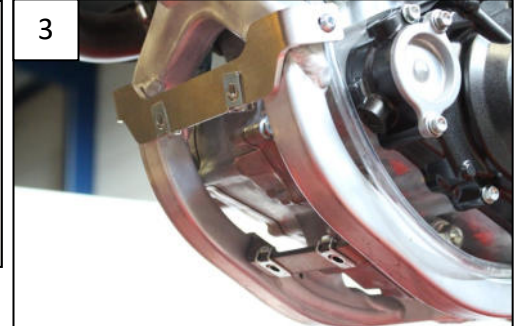

2 NE01-01-001	Tbhc 6x16mm	2 NE01-02-003	Tfhc 6x25mm
4 NE01-04-002	Clamped bolt	2 PM01-04-159	
4 NE01-11-001	Screw 6x25mm	1 PM03-04-098	
4 NE01-02-005	Tfhc 6x35mm	1 PM01-06-025	
6 NE01-04-003	Em6f	1 NE04-01-139	Sticker
6 NE01-03-001	M6 rings	1 PM02-07-011	Inox

VIDEO ON :

« 2017 HONDA
CRF450R/RX Xtrem skid
plate »

AX1437

Xtrem HDPE Skid Plate
Honda CRF450R/RX

2 NE01-01-001	Tbhc 6x16mm	2 NE01-02-003	Tfhc 6x25mm
4 NE01-04-002	Clamped bolt	2 PM01-04-159	
4 NE01-11-001	Screw 6x25mm	1 PM03-04-098	
4 NE01-02-005	Tfhc 6x35mm	1 PM01-06-025	
6 NE01-04-003	Em6f	1 NE04-01-139	Sticker
6 NE01-03-001	M6 rings	1 PM02-07-011	Inox

VIDEO ON :

« 2017 HONDA
CRF450R/RX Xtrem skid
plate »

AX1437

Xtrem HDPE Skid Plate
Honda CRF450R/RX