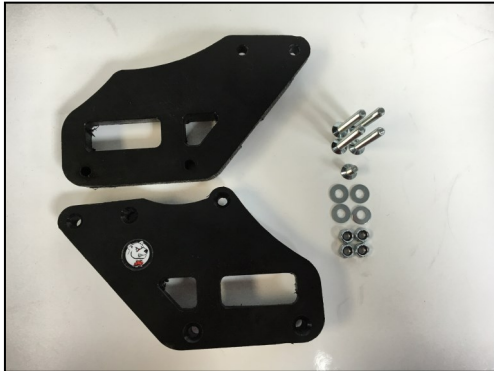

AX1389

Guide chaîne AXP
Suzuki RMZ

Screw list :

- 4 NE01-02-009 Tfhc 6x55mm
- 1 NE 01-02-001 Tfhc 6x16mm
- 4 NE01-03-001 R.M6
- 4 NE01-04-003 EM6F

Clipser les deux parties autour de la chaîne et fixer à l'aide des vis fournies

Clips both parts around the chain and fix it with included screws

AX1389

Guide chaîne AXP
Suzuki RMZ

Screw list :

- 4 NE01-02-009 Tfhc 6x55mm
- 1 NE 01-02-001 Tfhc 6x16mm
- 4 NE01-03-001 R.M6
- 4 NE01-04-003 EM6F