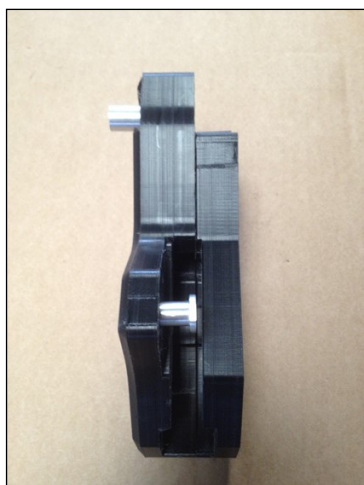

AX1385

Ktm/Sherco/Husqvarna/GasGas
Chain Guide

- 3 NE01-04-003
- 1 NE10-01-005
- 1 NE10-01-006
- 3 NE01-03-001
- 3 NE01-02-009
- 1 NE01-03-006

Components position

Ne pas oublier ! / **Do not forget !!**

AX1385

Ktm/Sherco/Husqvarna/GasGas
Chain Guide

- 3 NE01-04-003
- 1 NE10-01-005
- 1 NE10-01-006
- 3 NE01-03-001
- 3 NE01-02-009
- 1 NE01-03-006

Components position

Ne pas oublier ! / **Do not forget !!**