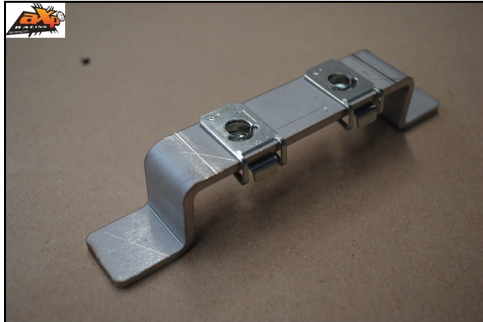

AX1379

HVA TC125
Glide Plate

- 1 PM02-01-034
- 2 PM01-04-138
- 2 NE01-11-001 Screws 6x25mm
- 2 NE01-04-002 Clamped Bolt
- 4 NE01-02-004 TFHC 6x30mm
- 4 NE01-04-003 EM6F
- 4 NE01-03-001 R.M6
- 1 NE04-01-112 STICKER

FOLLOW US ON

Préparer la fixation avant/ **Prepare the front fixation**

Fixer les fixations arrières/ **Fix the rear fixations**

Clipser et fixer l'avant/ **Clips and fix the front**

AX1379

HVA TC125
Glide Plate