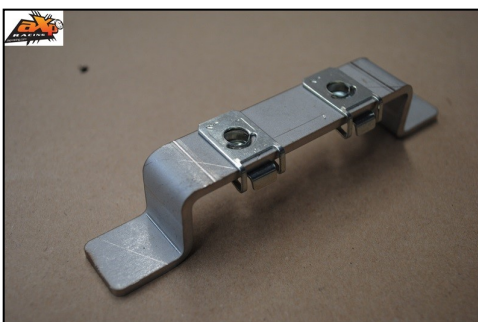

Préparer la fixation avant/ **Prepare the front fixation**