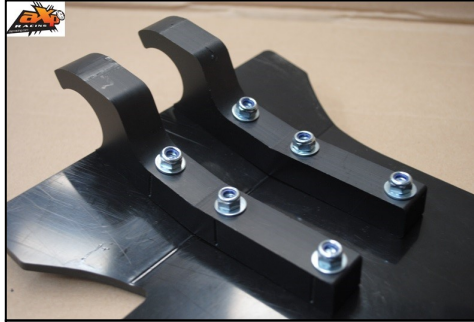

Fixer les fixations arrières/ **Fix the rear fixations**