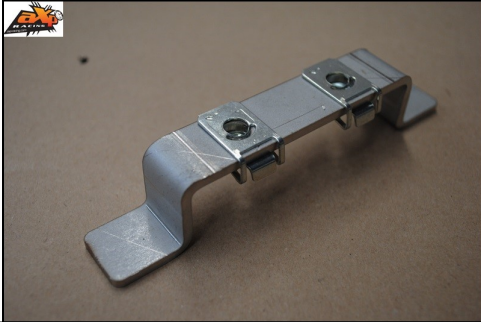

AX1362

Semelle/Glideplate 6mm
KTM SX125

- 1 PM02-01-034
- 2 PM01-04-138
- 2 NE01-11-001 - Screws 6x25mm
- 2 NE01-04-002 - Clamped Bolt
- 4 NE01-02-004 - TFHC 6x30mm
- 4 NE01-04-003 - EM6F
- 4 NE01-03-001 - R.M6
- 1 NE04-01-103 - STICKER