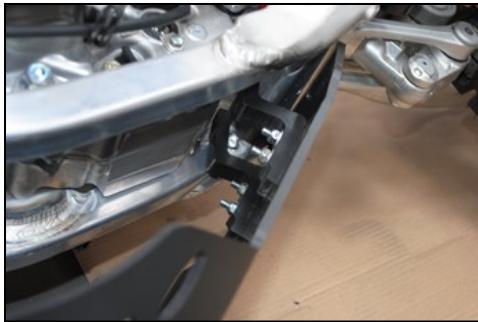

**AX1334**

Yamaha YZ250F/450F  
Skid Plate 6mm

- 2 NE01-11-001 Screws 6x25mm
- 2 NE01-04-002
- 1 PM02-07-008
- 2 PM01-04-127
- 4 NE01-02-003
- 4 NE01-03-001
- 4 NE01-04-003
- 1 NE04-01-082

VIDEO ON

[www.axp-racing.com](http://www.axp-racing.com)