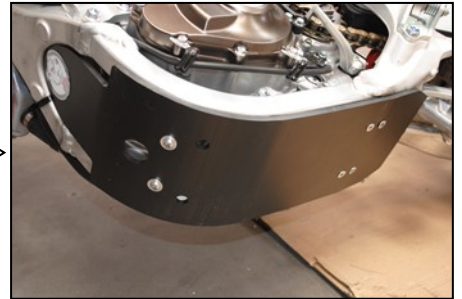

AX1330

Yamaha YZ250F/450F
Glide Plate

- 2 NE01-11-001 Screws 6x25mm
- 2 NE01-04-002
- 1 PM02-07-008
- 2 PM01-04-127
- 4 NE01-02-003
- 4 NE01-03-001
- 4 NE01-04-003
- 1 NE04-01-093

AX1330

Yamaha YZ250F/450F
Glide Plate