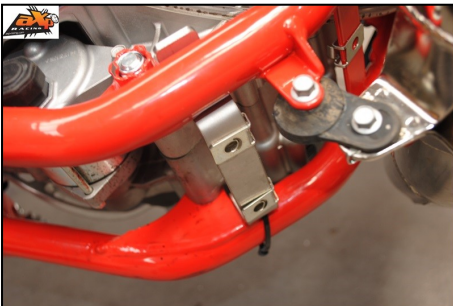

AX1310

Beta 250-300RR
Skid Plate

- 1 PM02-07-009
- 2 NE01-11-001 Screws 6x25mm
- 2 NE01-04-002
- 1 NE05-01-001
- 1 NE01-02-005

FOLLOW US ON

www.axp-racing.com

PM02-07-009 + NE01-04-002

NE01-02-005 + NE05-01-001

NE01-11-001

AX1310

Beta 250-300RR
Skid Plate

- 1 PM02-07-009
- 2 NE01-11-001 Screws 6x25mm
- 2 NE01-04-002
- 1 NE05-01-001
- 1 NE01-02-005

FOLLOW US ON

www.axp-racing.com

PM02-07-009 + NE01-04-002

NE01-02-005 + NE05-01-001