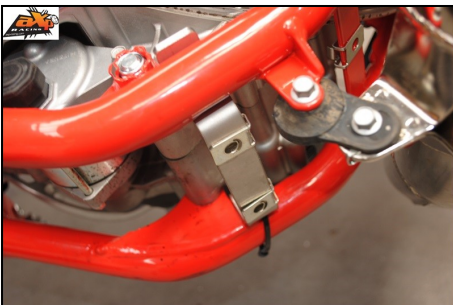

AX1310

Beta 250-300RR
Skid Plate

- 1 PM02-07-009
- 2 NE01-11-001 Screws 6x25mm
- 2 NE01-04-002
- 1 NE05-01-001
- 1 NE01-02-005

FOLLOW US ON

www.axp-racing.com

PM02-07-009 + NE01-04-002

NE01-02-005 + NE05-01-001

NE01-11-001

AX1310

Beta 250-300RR
Skid Plate

- 1 PM02-07-009
- 2 NE01-11-001 Screws 6x25mm
- 2 NE01-04-002
- 1 NE05-01-001
- 1 NE01-02-005

FOLLOW US ON

www.axp-racing.com

PM02-07-009 + NE01-04-002

NE01-02-005 + NE05-01-001