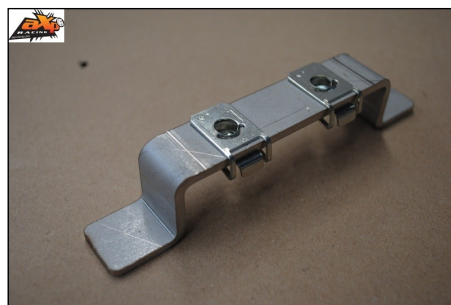

PM01-04-131 + NE01-02-004 +  
NE01-04-003 + NE01-03-001

NE01-11-001

**AX1307**

Husqvarna TE125

Skid Plate 6mm

- 1 NE04-01-095
- 2 NE01-11-001 Screws 6x25mm
- 2 NE01-04-002
- 6 NE01-03-001
- 6 NE01-02-004
- 6 NE01-04-003
- 1 PM02-01-027
- 2 PM01-04-131