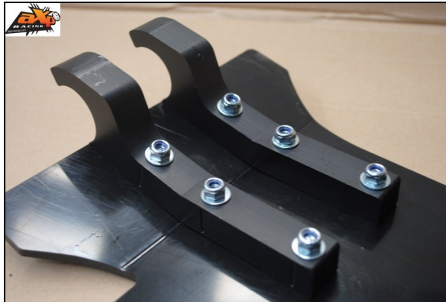

**AX1307**

Husqvarna TE125

Skid Plate 6mm

- 1 NE04-01-095
- 2 NE01-11-001 Screws 6x25mm
- 2 NE01-04-002
- 6 NE01-03-001
- 6 NE01-02-004
- 6 NE01-04-003
- 1 PM02-01-027
- 2 PM01-04-131

PM02-01-027 + NE01-04-002

PM01-04-131 + NE01-02-004 +  
NE01-04-003 + NE01-03-001

NE01-11-001

**AX1307**

Husqvarna TE125

Skid Plate 6mm

- 1 NE04-01-095
- 2 NE01-11-001 Screws 6x25mm
- 2 NE01-04-002
- 6 NE01-03-001
- 6 NE01-02-004
- 6 NE01-04-003
- 1 PM02-01-027
- 2 PM01-04-131