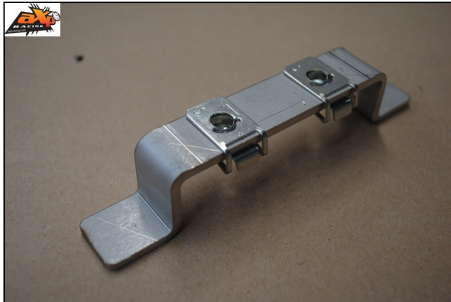

**AX1307**

Husqvarna TE125

Skid Plate 6mm

- 1 NE04-01-095
- 2 NE01-11-001 Screws 6x25mm
- 2 NE01-04-002
- 6 NE01-03-001
- 6 NE01-02-004
- 6 NE01-04-003
- 1 PM02-01-027
- 2 PM01-04-131

PM02-01-027 + NE01-04-002

PM01-04-131 + NE01-02-004 +  
NE01-04-003 + NE01-03-001

NE01-11-001

**AX1307**

Husqvarna TE125

Skid Plate 6mm

- 1 NE04-01-095
- 2 NE01-11-001 Screws 6x25mm
- 2 NE01-04-002
- 6 NE01-03-001
- 6 NE01-02-004
- 6 NE01-04-003
- 1 PM02-01-027
- 2 PM01-04-131