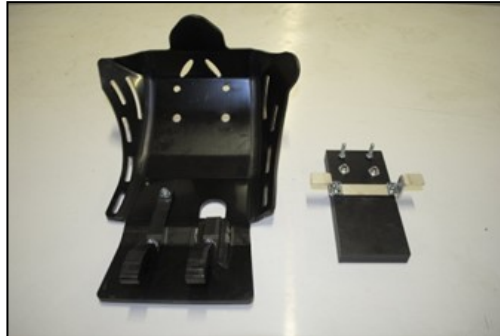

AX1256

HONDA CRF250
Skid Plate 6mm

- 2 NE01-11-001 Screws 6x25mm
- 1 PM02-01-032
- 2 NE01-04-002
- 2 NE01-02-004
- 1 NE01-02-003
- 3 NE01-03-001
- 3 NE01-04-003
- 1 PM01-04-056
- 1 NE04-01-033

AX1256

HONDA CRF250
Skid Plate 6mm

- 2 NE01-11-001 Screws 6x25mm
- 1 PM02-01-032
- 2 NE01-04-002
- 2 NE01-02-004
- 1 NE01-02-003
- 3 NE01-03-001
- 3 NE01-04-003
- 1 PM01-04-056
- 1 NE04-01-033