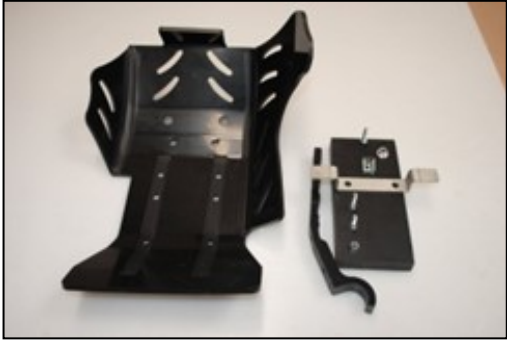

AX1185
KTM EXC250F
Skid Plate

- 2 NE01-11-001 Screws 6x25mm
- 1 PM02-07-001
- 2 NE01-04-002
- 6 NE01-02-002
- 8 NE01-04-003
- 2 NE01-02-003
- 2 PM01-04-086
- 1 NE04-01-048

AX1185
KTM EXC250F
Skid Plate

- 2 NE01-11-001 Screws 6x25mm
- 1 PM02-07-001
- 2 NE01-04-002
- 6 NE01-02-002
- 8 NE01-04-003
- 2 NE01-02-003
- 2 PM01-04-086
- 1 NE04-01-048