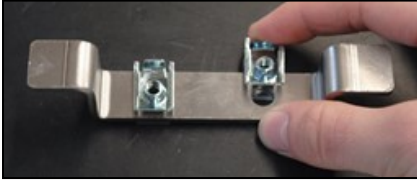

AX1185
KTM EXC250F
Skid Plate

- 2 NE01-11-001 Screws 6x25mm
- 1 PM02-07-001
- 2 NE01-04-002
- 6 NE01-02-002
- 8 NE01-04-003
- 2 NE01-02-003
- 2 PM01-04-086
- 1 NE04-01-048

AX1185
KTM EXC250F
Skid Plate

- 2 NE01-11-001 Screws 6x25mm
- 1 PM02-07-001
- 2 NE01-04-002
- 6 NE01-02-002
- 8 NE01-04-003
- 2 NE01-02-003
- 2 PM01-04-086
- 1 NE04-01-048