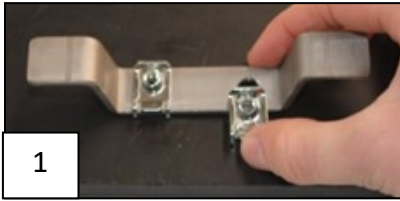

- 2 NE01-11-001 Screws 6x25mm
- 1 PM02-01-013
- 2 NE01-04-002
- 4 NE01-02-003
- 4 NE01-03-001
- 4 NE01-04-003
- 2 PM01-04-058
- 1 NE04-01-009

**AX1044**

Yamaha YZ250/WR250/YZ250X  
Skid Plate 6mm

- 2 NE01-11-001 Screws 6x25mm
- 1 PM02-01-013
- 2 NE01-04-002
- 4 NE01-02-003
- 4 NE01-03-001
- 4 NE01-04-003
- 2 PM01-04-058
- 1 NE04-01-009

**AX1044**

Yamaha YZ250/WR250/YZ250X  
Skid Plate 6mm