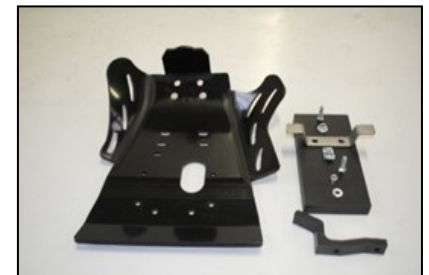

- 2 NE01-11-001 Screws 6x25mm
- 1 PM02-01-013
- 2 NE01-04-002
- 4 NE01-02-003
- 4 NE01-03-001
- 4 NE01-04-003
- 2 PM01-04-058
- 1 NE04-01-009

**AX1044**

Yamaha YZ250/WR250/YZ250X  
Skid Plate 6mm

- 2 NE01-11-001 Screws 6x25mm
- 1 PM02-01-013
- 2 NE01-04-002
- 4 NE01-02-003
- 4 NE01-03-001
- 4 NE01-04-003
- 2 PM01-04-058
- 1 NE04-01-009

**AX1044**

Yamaha YZ250/WR250/YZ250X  
Skid Plate 6mm