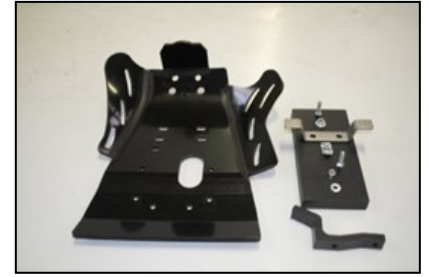

- 2 NE01-11-001 Screws 6x25mm
- 1 PM02-01-013
- 2 NE01-04-002
- 4 NE01-02-003
- 4 NE01-03-001
- 4 NE01-04-003
- 2 PM01-04-058
- 1 NE04-01-009

**AX1044**

Yamaha YZ250/WR250/YZ250X  
Skid Plate 6mm

- 2 NE01-11-001 Screws 6x25mm
- 1 PM02-01-013
- 2 NE01-04-002
- 4 NE01-02-003
- 4 NE01-03-001
- 4 NE01-04-003
- 2 PM01-04-058
- 1 NE04-01-009

**AX1044**

Yamaha YZ250/WR250/YZ250X  
Skid Plate 6mm